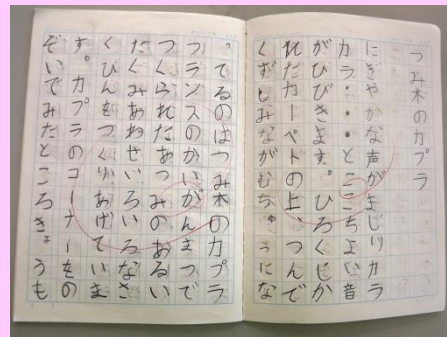

## 学童塾の流れ

### 3. 読み (20分程度)

●年少からの読書記録を使用

教科書読み

### 1. 計算

ヨコミネ式オリジナル教材  
ソロバンの基本指使いから1級までをプリント集とDVDで学習

指使いを覚えたら  
プリント問題を解く指導。  
その際に15級～11級  
までは指使いを書いて  
ある紙を使用する。

★すべての学習が幼稚園で行っていた自学自習から継続して行われます★

☆宿題や簡単な体操も行います☆調理実習や川遊び、坐禅会等も行います(長期休み)☆

●まずは基礎学力をしっかりと身に付ける。  
次に自学自習で自分の人生を切り拓いていける人に導いていく。  
これがすすき学童塾の目的です。