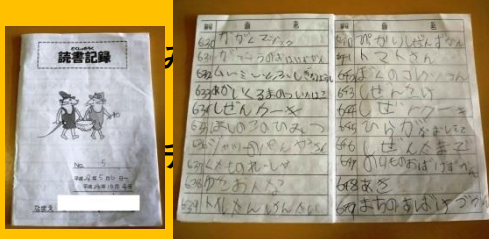

3. 読み (20分程度)

●年少からの読書記録を使用

教科書読み